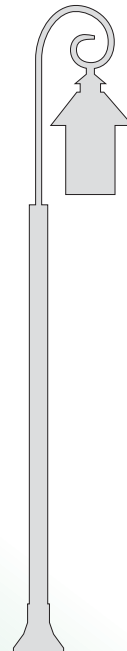

Code K 1018 R

E 27
1 x 60W
H x Diam. 28 x 18,6 cm

H - height, W - width, D - depth, Diam. - diameter

Code K 3012/1/R

E27
1 x 60W
H x W x D 44 x 18,6 x 25 cm
IP 23

Code K 1018/1/R

E 27
1 x 60W
H x Diam. 80 x 18,6 cm
IP 23

Material | aluminium, glass
Colours | black, verdigris - brass, silver, green

TOLEDO

SU-MA

go to shop

Code K 4011/1 R

E 27
1 x 60W
H x W x D 54 x 18,6 x 26 cm
IP 23

H - height, W - width, D - depth, Diam. - diameter

Code K 5002/2 R

E 27
1 x 60W
H x W x D 124 x 18,6 x 33
IP 23

Code K 5002/3 R

E 27
1 x 60W
H x W x D 93 x 18,6 x 33
IP 23

Code K 5002/2 R

E 27
1 x 60W
H x W x D 124 x 18,6 x 33
IP 23

Code K 5002/1 R

E 27
1 x 60W
H x W x D 155 x 18,6 x 33 cm
IP 23

Material aluminium, glass
Colours black, verdigris - brass, silver, green