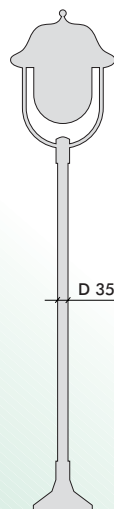

Code K 1018/1/0

E27
1 x 60W
H x Diam.
IP 80 x 25 cm
43

H - height, W - width, D - depth, Diam. - diameter

Code K 3012/1/O d,g

E27
1 x 60W
H x W x D
IP 44 x 25 x 29
43

Material aluminium, lampshade - polycarbonate
Colours black, white, verdigris - brass, silver, green

Code K 1018 O

E 27
1 x 60W
H x Diam. 39 x 25 cm

Code K 4011/1/O

E 27
1 x 60W
H x Diam. 55 x 25 cm
IP 43

H - height, W - width, D - depth, Diam. - diameter

Code K 5002/2/O

Code K 5002/3/O

Code K 5002/2/O

Code K 5002/1/O

E 27
1 x 60W
H x Diam. 117 x 25
IP 43

E 27
1 x 60W
H x Diam. 87 x 25
IP 43

E 27
1 x 60W
H x Diam. 117 x 25
IP 43

E 27
1 x 60W
H x Diam. 167 x 25 cm
IP 43

Material | aluminium, lampshade - polycarbonate
Colours | black, white, verdigris - brass, silver, green

PRINCE

SU-MA

go to shop

H - height, W - width, D - depth, Diam. - diameter

Code OGMW2 O

H_{min}/H_{max}
E 27
2 x 60W
180 / 275 cm
Lampshade
2 x K 1018 O
IP 43

Code OGMW3 O

H_{min}/H_{max}
E 27
3 x 60W
180 / 275 cm
Lampshade
3 x K 1018 O
IP 43