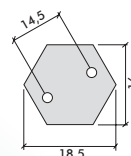

Code K 1018/1/0

E27
1 x 60W
H x Diam.
IP 80 x 25 cm
43

H - height, W - width, D - depth, Diam. - diameter

Code K 3012/1/O d,g

E27
1 x 60W
H x W x D
IP 44 x 25 x 29
43

Material aluminium, lampshade - polycarbonate
Colours black, white, verdigris - brass, silver, green

Code K 1018 O

E 27
1 x 60W
H x Diam. 39 x 25 cm

Code K 4011/1/O

E 27
1 x 60W
H x Diam. 55 x 25 cm
IP 43

H - height, W - width, D - depth, Diam. - diameter

Code K 5002/2/O

Code K 5002/3/O

Code K 5002/2/O

Code K 5002/1/O

E 27
1 x 60W
H x Diam. 117 x 25
IP 43

E 27
1 x 60W
H x Diam. 87 x 25
IP 43

E 27
1 x 60W
H x Diam. 117 x 25
IP 43

E 27
1 x 60W
H x Diam. 167 x 25 cm
IP 43

Material | aluminium, lampshade - polycarbonate
Colours | black, white, verdigris - brass, silver, green

PRINCE

SU-MA

go to shop

H - height, W - width, D - depth, Diam. - diameter

Code OGMW2 O

H_{min}/H_{max}
E 27
2 x 60W
180 / 275 cm
Lampshade
2 x K 1018 O
IP 43

Code OGMW3 O

H_{min}/H_{max}
E 27
3 x 60W
180 / 275 cm
Lampshade
3 x K 1018 O
IP 43