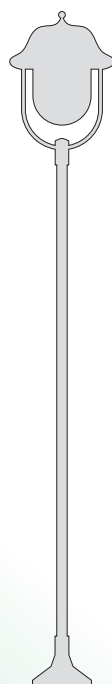

Code K 1018/1/0

E27
1 x 60W
H x Diam.
IP 80 x 25 cm
43

H - height, W - width, D - depth, Diam. - diameter

Code K 3012/1/O d,g

E27
1 x 60W
H x W x D
IP 44 x 25 x 29
43

Material aluminium, lampshade - polycarbonate
Colours black, white, verdigris - brass, silver, green

Code K 1018 O

E 27
1 x 60W
H x Diam. 39 x 25 cm

Code K 4011/1/O

E 27
1 x 60W
H x Diam. 55 x 25 cm
IP 43

H - height, W - width, D - depth, Diam. - diameter

Code K 5002/2/O

Code K 5002/3/O

Code K 5002/2/O

Code K 5002/1/O

E 27
1 x 60W
H x Diam. 117 x 25
IP 43

E 27
1 x 60W
H x Diam. 87 x 25
IP 43

E 27
1 x 60W
H x Diam. 117 x 25
IP 43

E 27
1 x 60W
H x Diam. 167 x 25 cm
IP 43

Material | aluminium, lampshade - polycarbonate
Colours | black, white, verdigris - brass, silver, green

PRINCE

SU-MA

go to shop

H - height, W - width, D - depth, Diam. - diameter

Code OGMW2 O

H_{min}/H_{max}
E 27
2 x 60W
180 / 275 cm
Lampshade
2 x K 1018 O
IP 43

Code OGMW3 O

H_{min}/H_{max}
E 27
3 x 60W
180 / 275 cm
Lampshade
3 x K 1018 O
IP 43