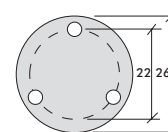

Code K 1018/1/0

E27
1 x 60W
H x Diam.
IP 80 x 25 cm
43

H - height, W - width, D - depth, Diam. - diameter

Code K 3012/1/O d,g

E27
1 x 60W
H x W x D
IP 44 x 25 x 29
43

Material aluminium, lampshade - polycarbonate
Colours black, white, verdigris - brass, silver, green

Code K 1018 O

E 27
1 x 60W
H x Diam. 39 x 25 cm

Code K 4011/1/O

E 27
1 x 60W
H x Diam. 55 x 25 cm
IP 43

H - height, W - width, D - depth, Diam. - diameter

Code K 5002/2/O

Code K 5002/3/O

Code K 5002/2/O

Code K 5002/1/O

E 27
1 x 60W
H x Diam. 117 x 25
IP 43

E 27
1 x 60W
H x Diam. 87 x 25
IP 43

E 27
1 x 60W
H x Diam. 117 x 25
IP 43

E 27
1 x 60W
H x Diam. 167 x 25 cm
IP 43

Material | aluminium, lampshade - polycarbonate
Colours | black, white, verdigris - brass, silver, green

PRINCE

SU-MA

go to shop

H - height, W - width, D - depth, Diam. - diameter

Code OGMW2 O

H_{min}/H_{max}
E 27
2 x 60W
180 / 275 cm
Lampshade
2 x K 1018 O
IP 43

Code OGMW3 O

H_{min}/H_{max}
E 27
3 x 60W
180 / 275 cm
Lampshade
3 x K 1018 O
IP 43